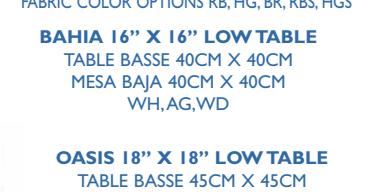

OASIS 18" X 18" LOW TABLE
TABLE BASSE 45CM X 45CM
MESA BAJA 45CM X 45CM
WH, AG